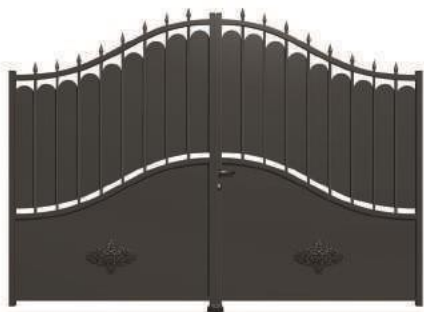

TR01A Page / Seite 33