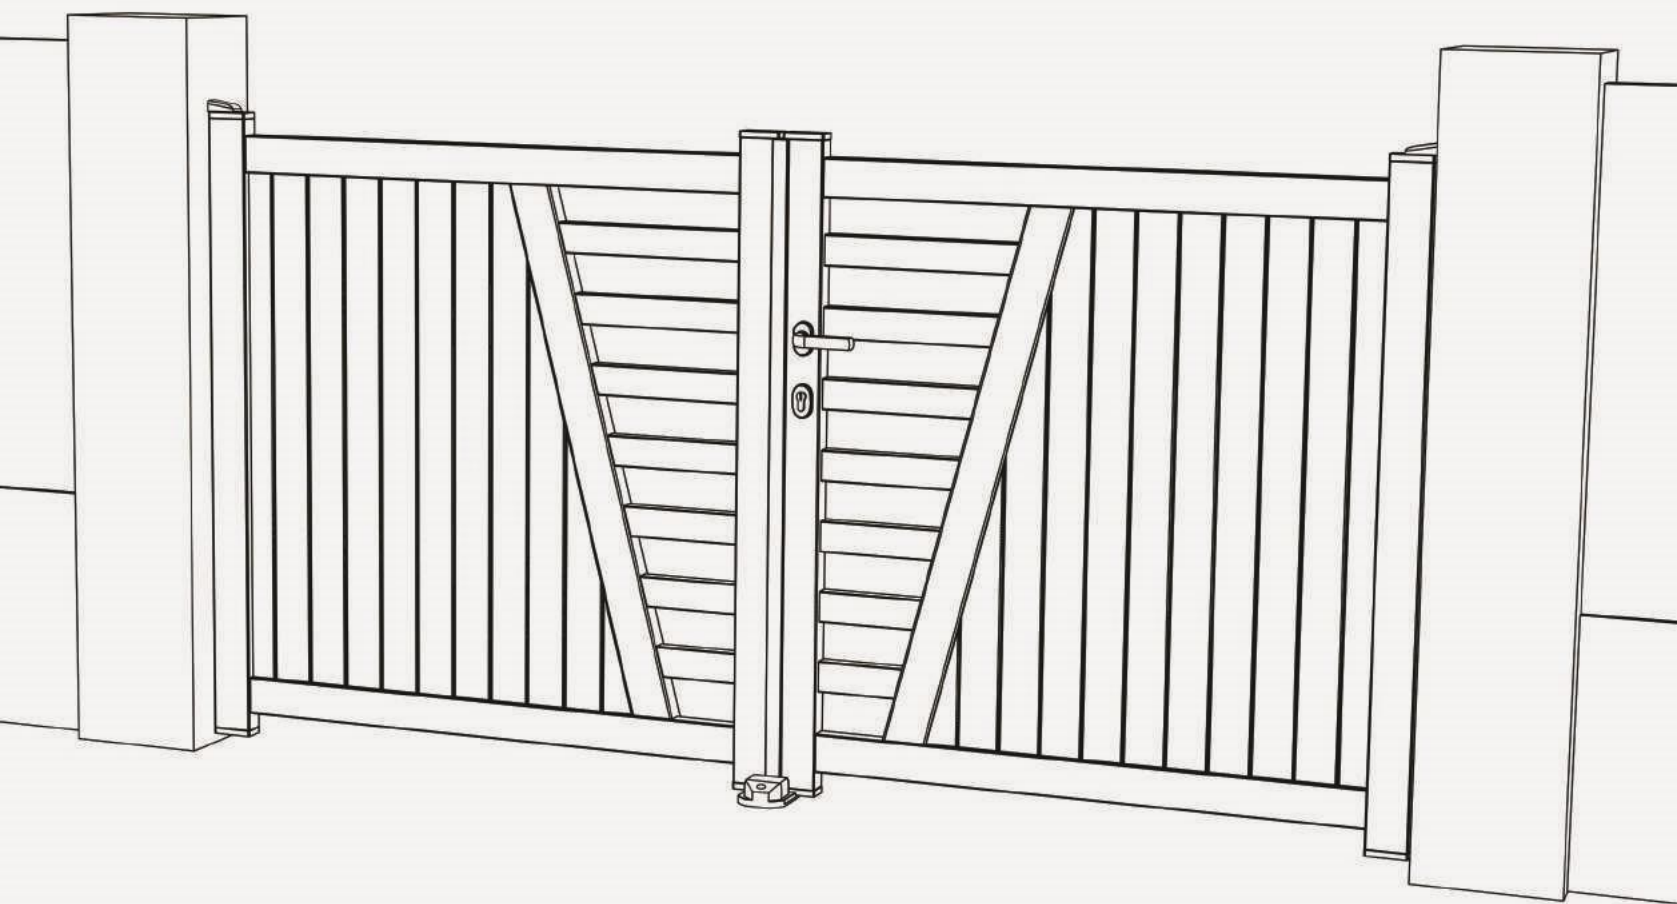

3000 (H1600xL3000 mm) (1)

3500 (H1600xL3500 mm) (1)

(1) 1 vantaill / leaf / flügel

(2) 2 vantaux / leaves / flügel

Sur mesure  
Custom  
Branch

Motorisable  
Motorizable  
Motorisierbar

SEMIMODERN

ALUMINIUM  
PORTAILS/GATES/TORE