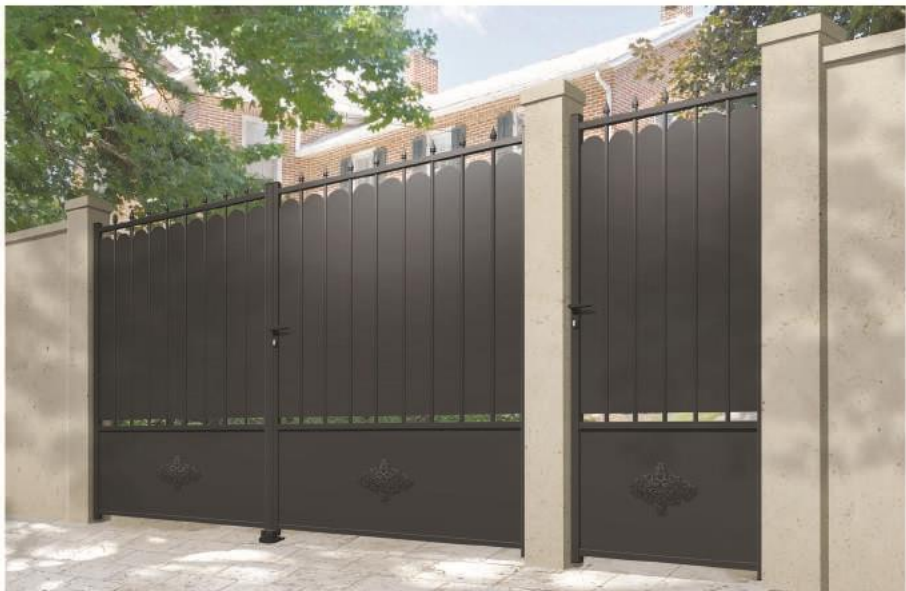

SERIE **TRADITION**

TR03 A, B

STANDARD
P.BATTANT / SWINGING G. / DREHTOR
1000 (H2100xL1000 mm) (1)
3000 (H2100xL3000 mm) (2)
3500 (H2100xL3500 mm) (2)
(1) 1 vantail / leaf / flügel
(2) 2 vantaux / leaves / flügel

Sur mesure
Custom
Branch