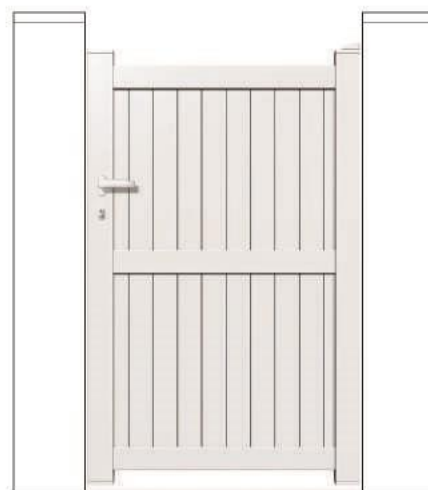

CL06 1000 Ral 9110