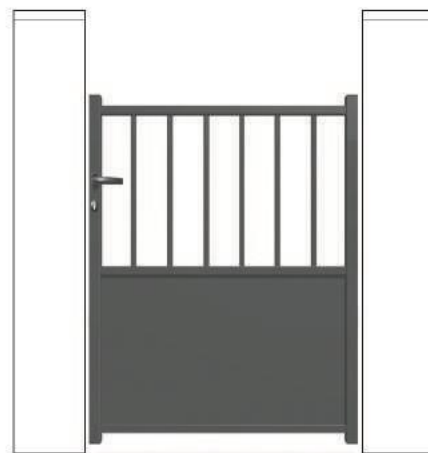

TR04 1000 Ral 7016