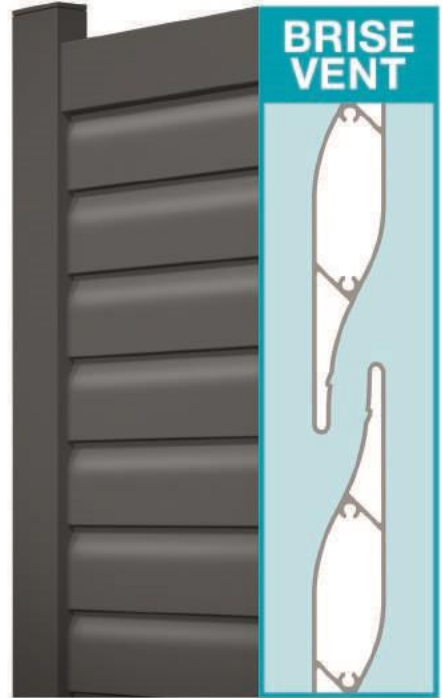

SERIE **SEMIMODERN**

SM10

SM10 3000 | Portail Battant / *Swinging Gate* / Drehtor | Ral 9110