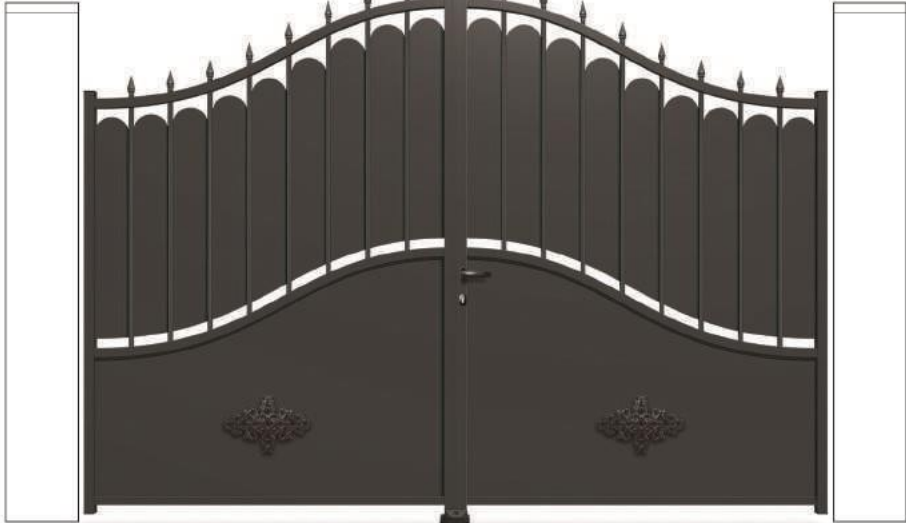

TR01A 3000 | Portail Battant / Swinging Gate / Drehtor | Ral 9011