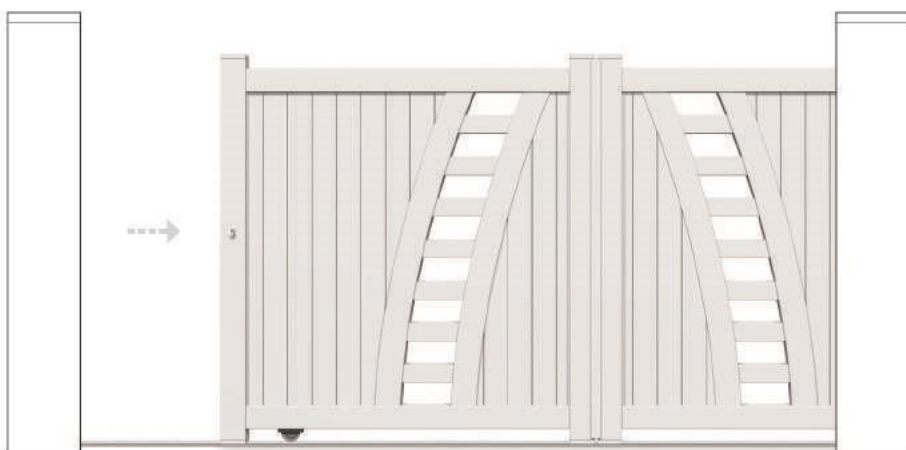

SM04 3000 | Portail Coulissant / Sliding Gate / Schiebetor | Ral 9110

STANDARD

P.BATTANT / SWINGING G. / DREHTOR

- 1000 (H1500xL1000 mm) (1)
- 3000 (H1500xL3000 mm) (2)
- 3500 (H1500xL3500 mm) (2)

P.COULISSANT / SLIDING G. / SCHIEBETOR

- 3000 (H1500xL3000 mm) (1)
- 3500 (H1500xL3500 mm) (1)

- (1) 1 vantaill / leaf / flügel
- (2) 2 vantaux / leaves / flügel

Sur mesure
Custom
Branch

Motorisable
Motorizable
Motorisierbar